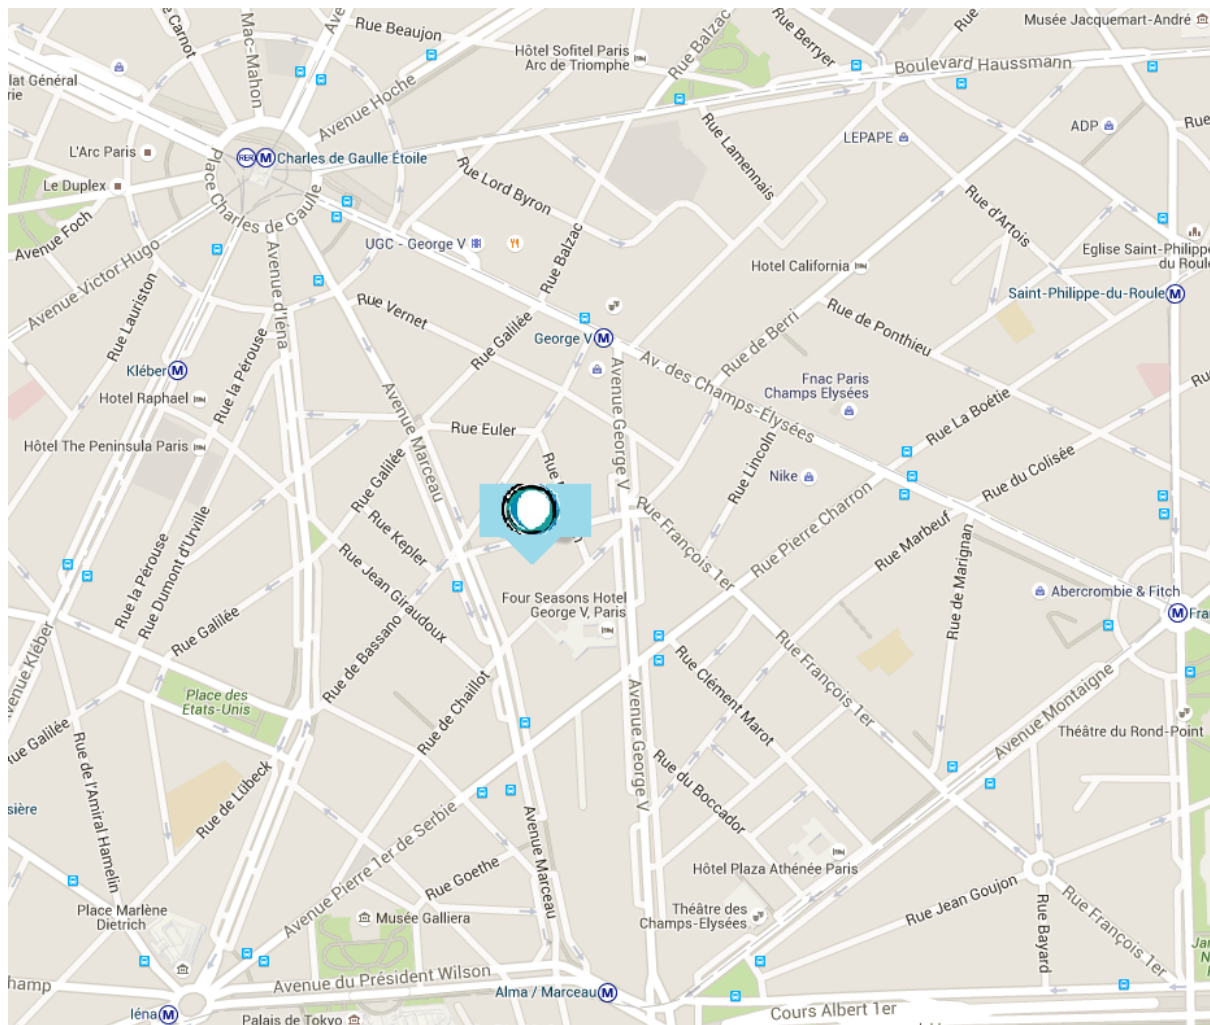

PLAN D'ACCÈS

MARGO CONSEIL

9, rue Christophe Colomb – 75008 PARIS

En transports en commun

RER A – Métro 2 – Métro 6 : Arrêt Charles-de-Gaulle Etoile (10 min de marche)

Métro 1 : Arrêt Georges V – Sortie Georges V (5 min de marche)

Métro 9 : Arrêt Alma Marceau (10 min de marche)

MARGO

CONSEIL